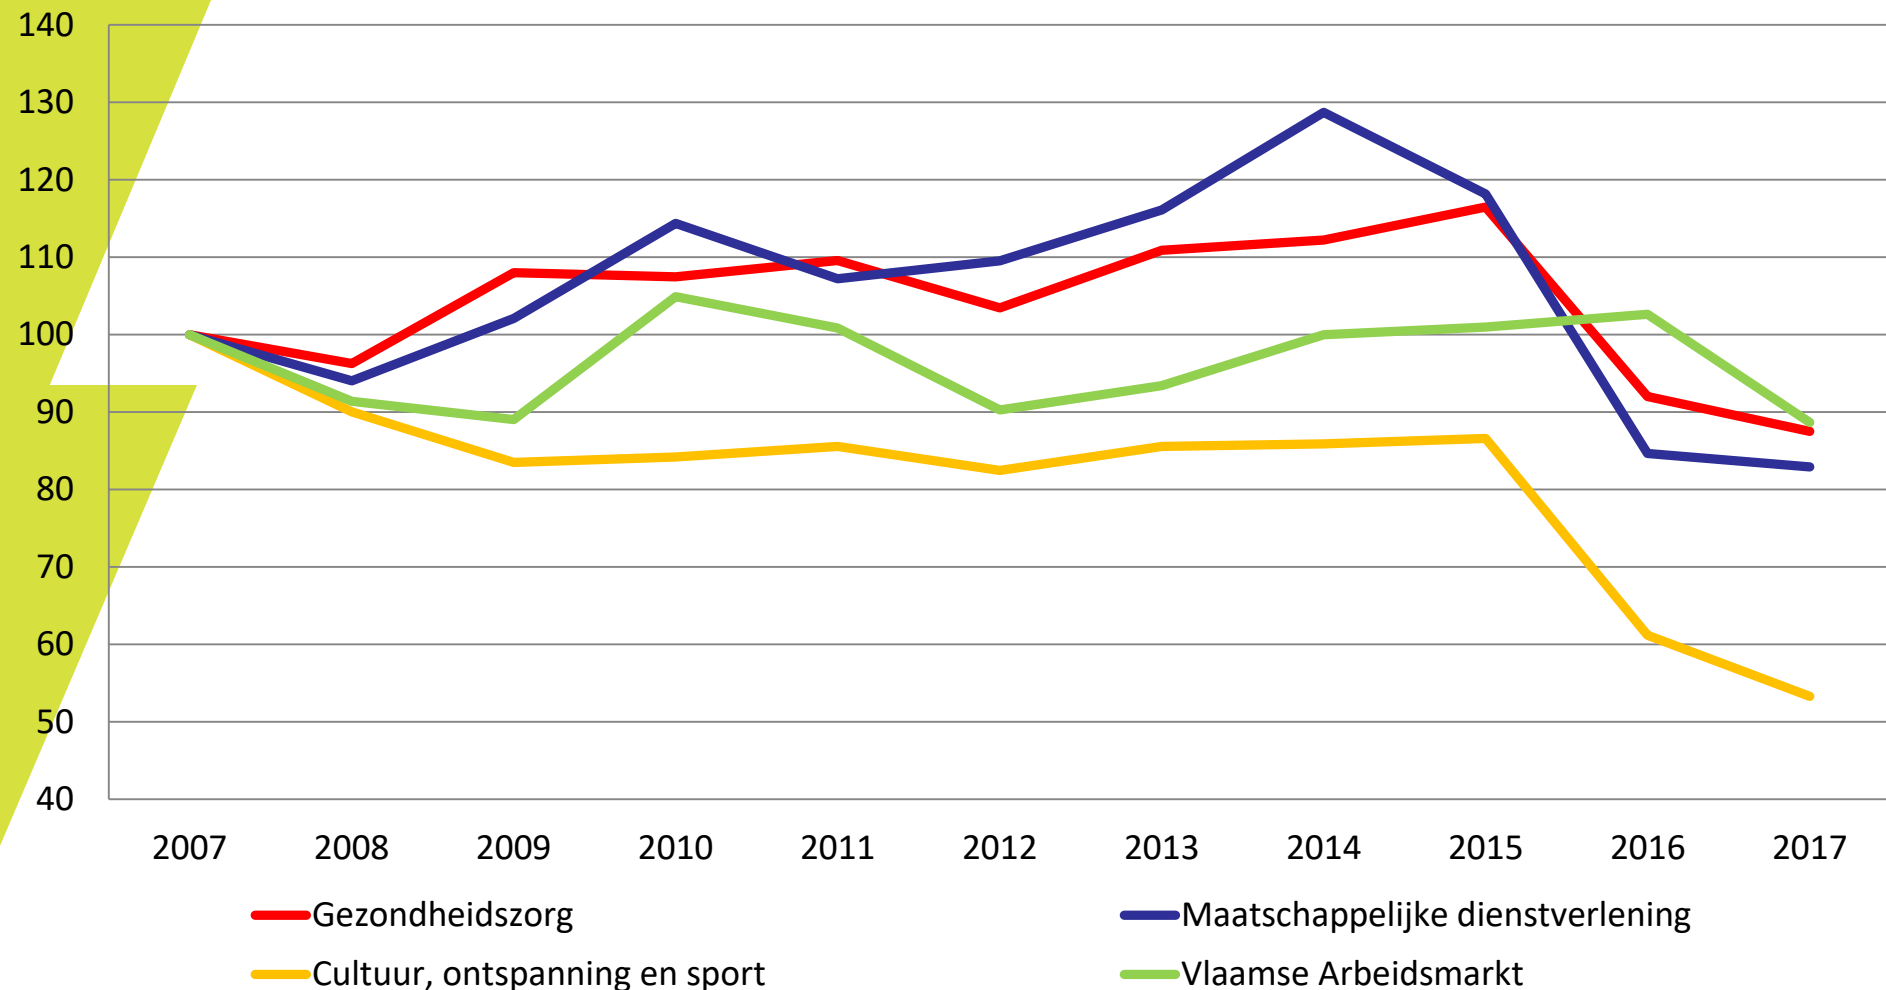

Geïndexeerde evolutie van de uitstroom uit werkloosheid naar werk, Vlaams Gewest (2007-2017)

Bron : VDAB via Dep WSE – interactieve statistieken (Bewerking Verso)

Evolutie van het aandeel (%) van de social profit sectoren op het totaal aantal niet werkende werkzoekenden dat uitstroomt , Vlaams Gewest (2010-2017)